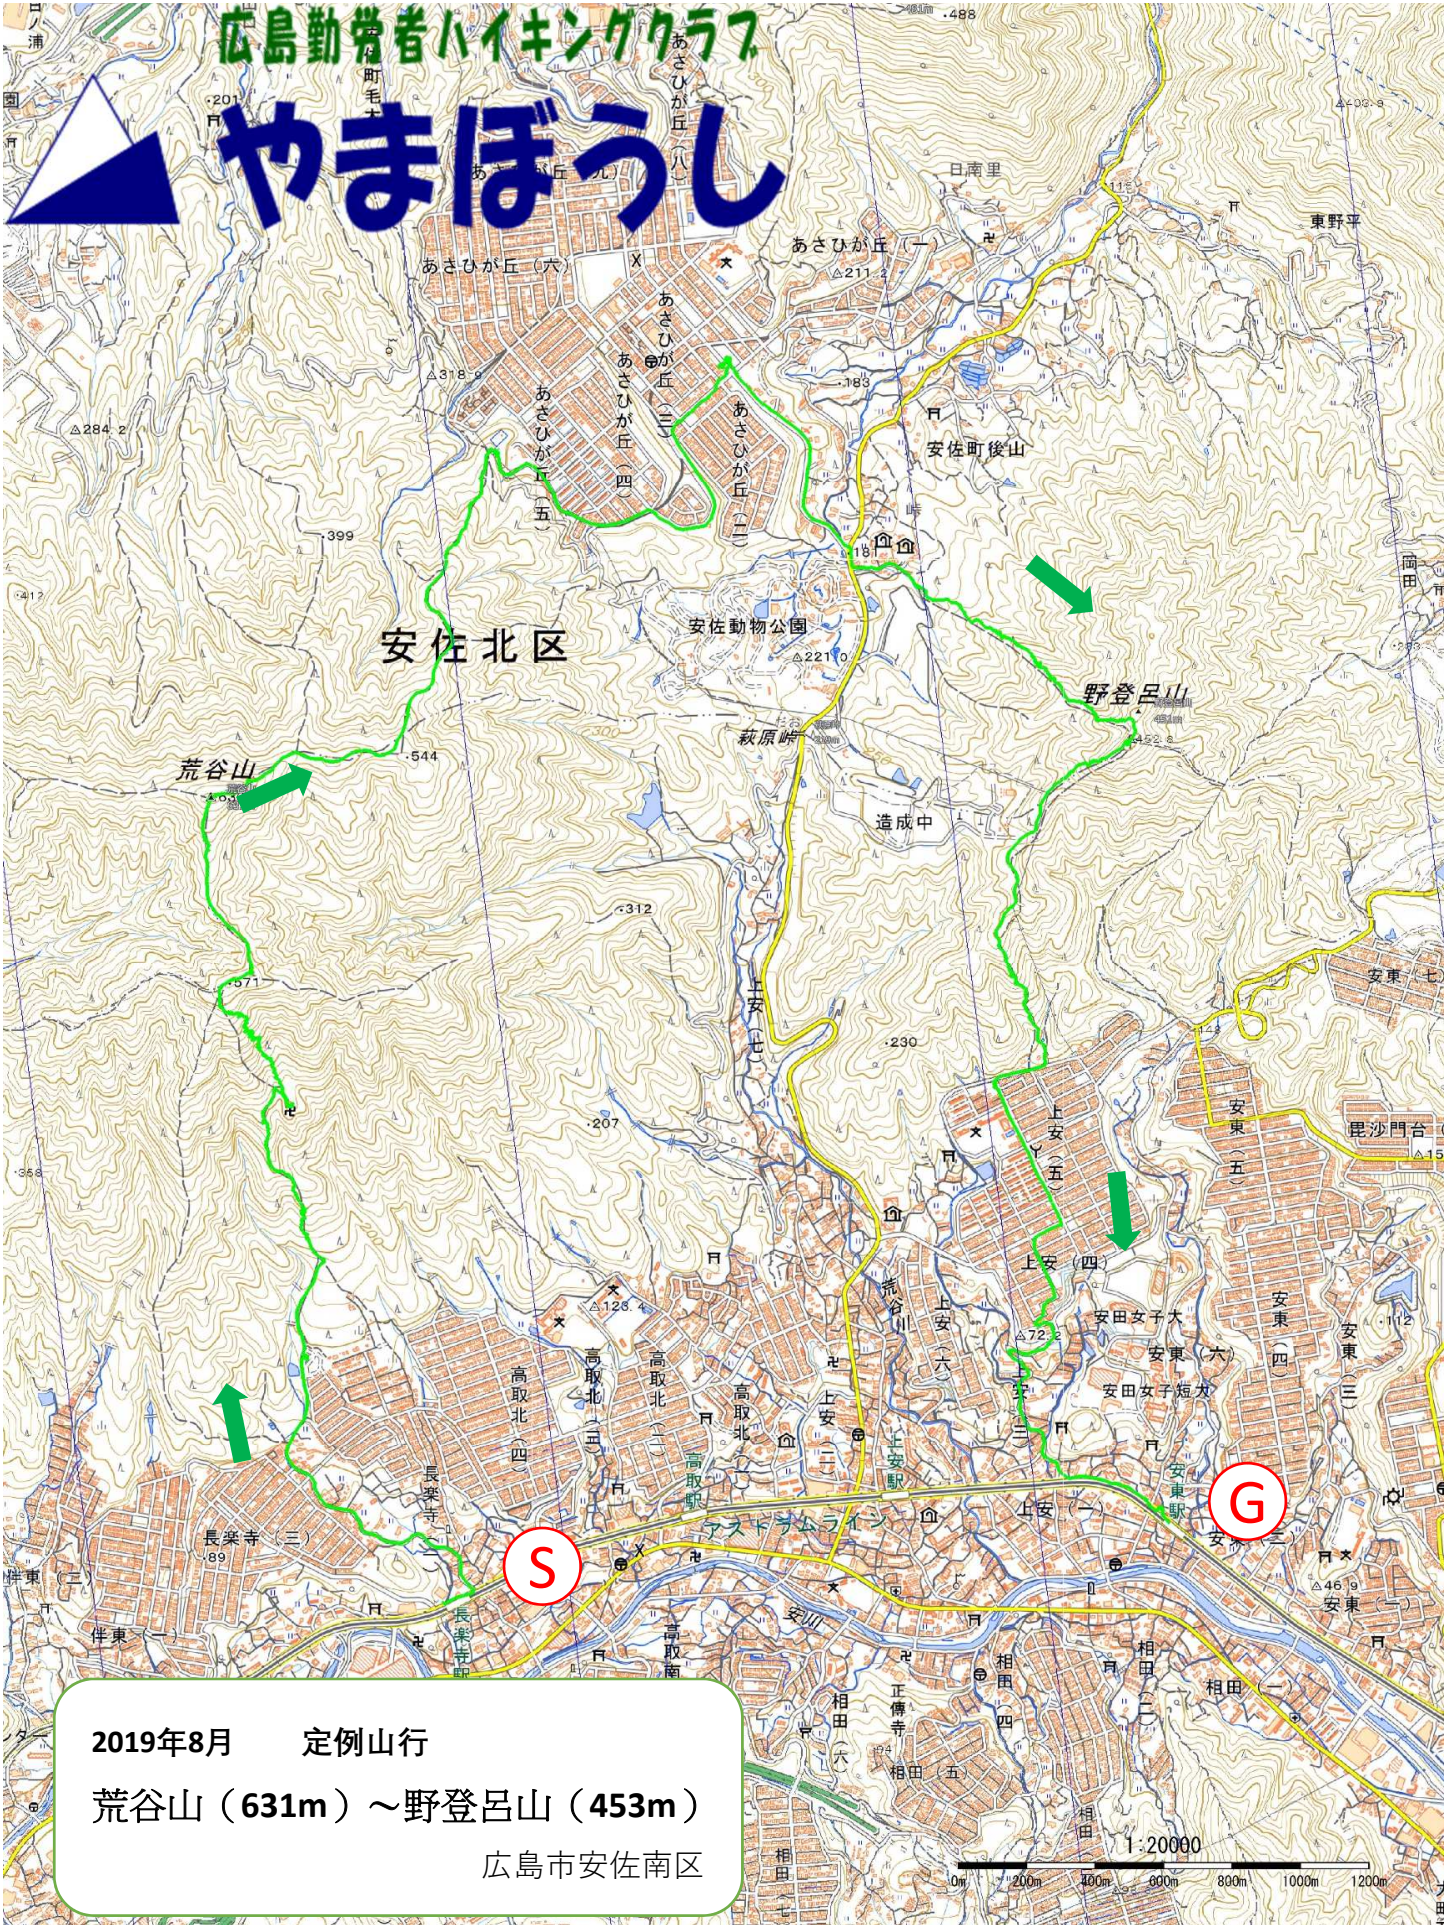

広島勤労者ハイキングクラブ

やまぼうし

2019年8月 定例山行

荒谷山 (631m) ~ 野登呂山 (453m)

広島市安佐南区