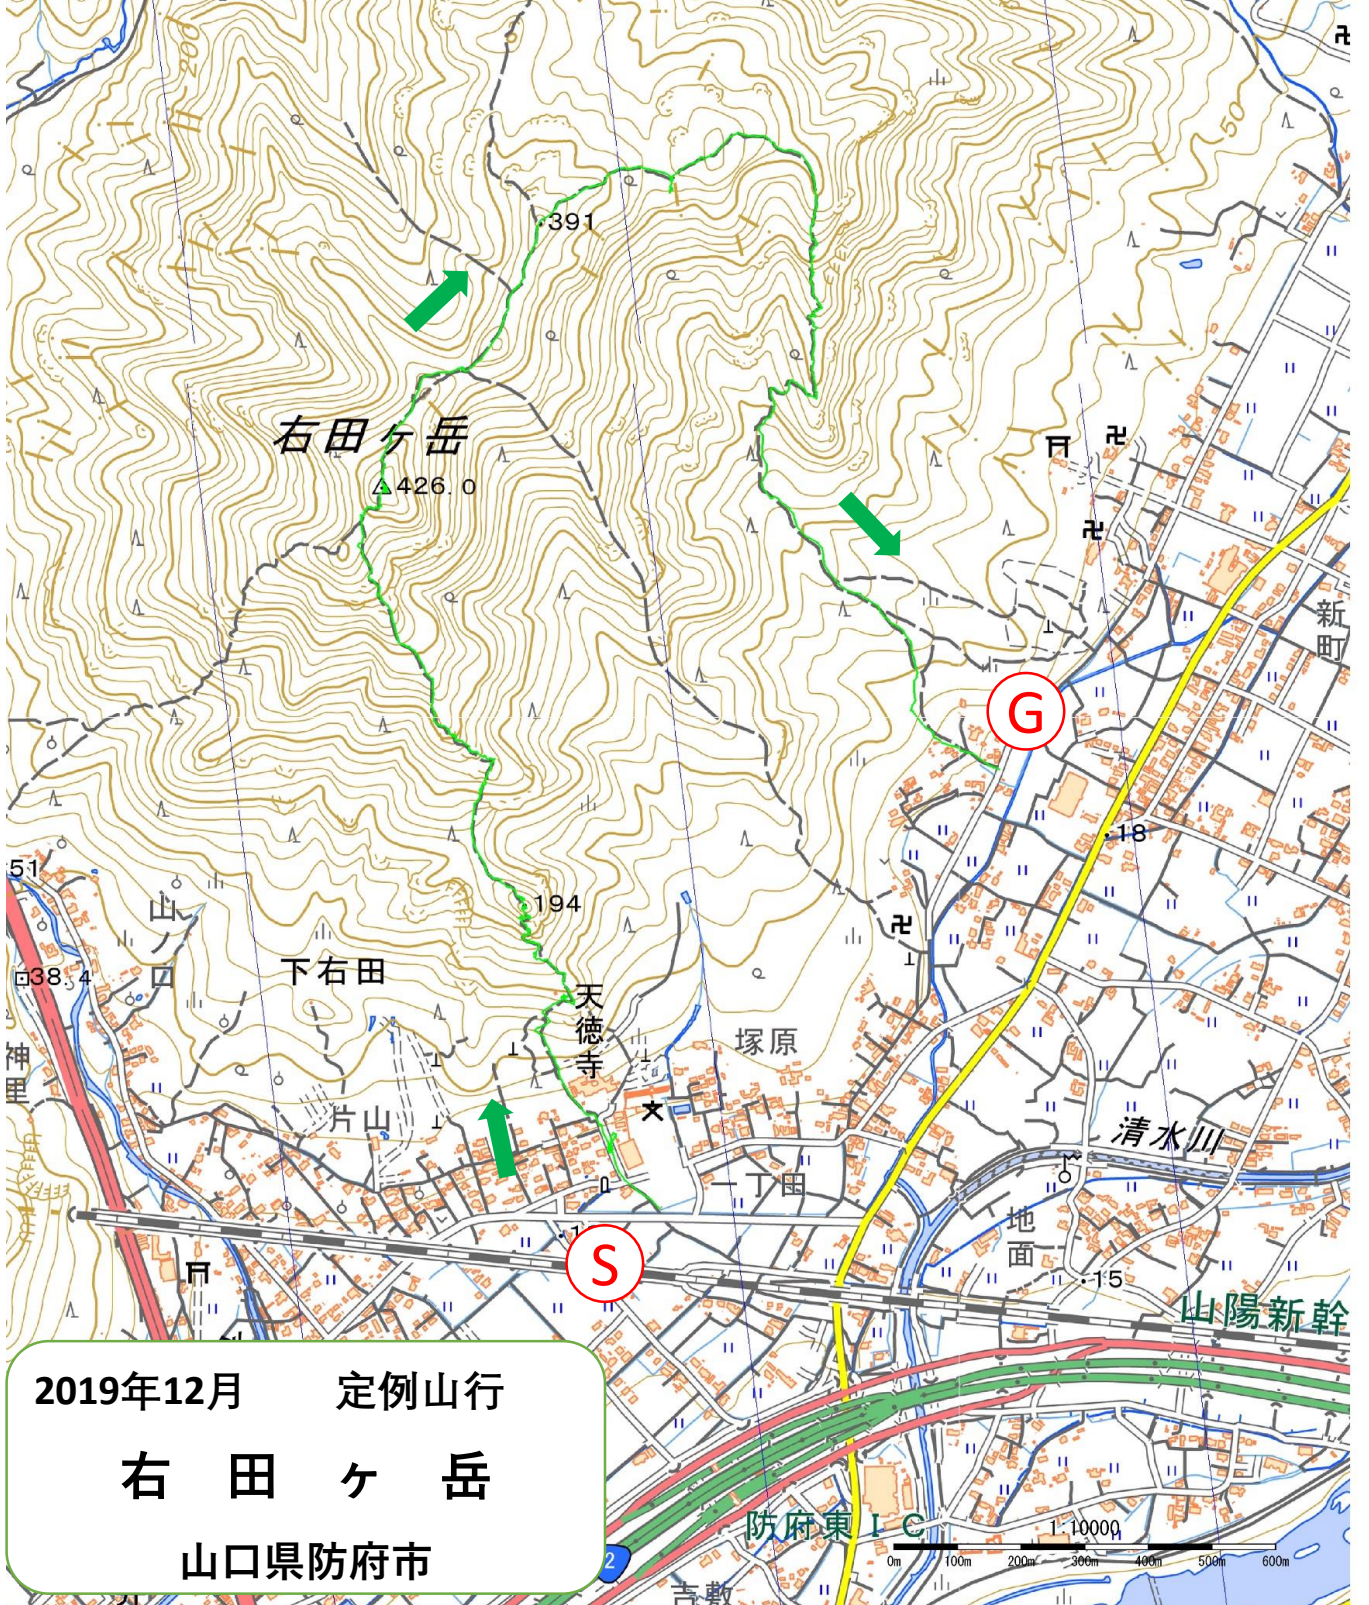

広島勤労者ハイキングクラブ

やまぼうし

右田ヶ岳
△426.0

下右田

S

G

2019年12月 定例山行

右田ヶ岳

山口県防府市

防府東 I C

1:10000

0m 100m 200m 300m 400m 500m 600m